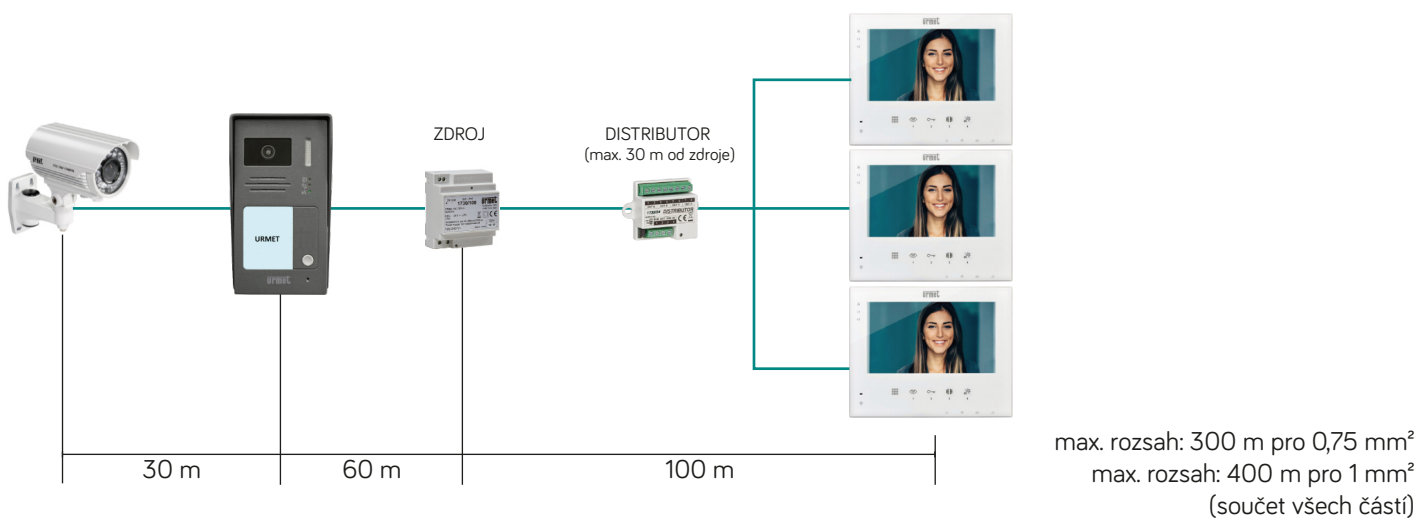

ZAPOJENÍ S DISTRIBUTOREM