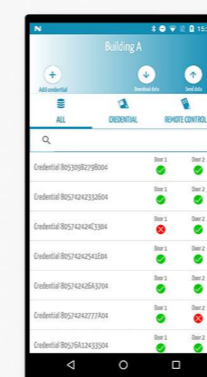

RYCHLÁ AKTUALIZACE
NASTAVENÍ