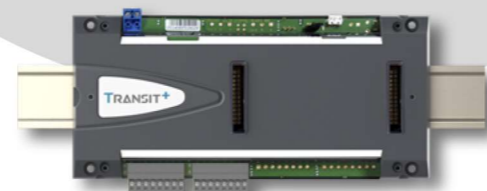

TRANSIT+

FD-105-001

Transit+ je pokročilý přístupový systém navržený společností FDI. Nastavení dveří a elektronických klíčů se provádí v prostředí Android aplikace a do řídicí jednotky se přenáší pomocí Bluetooth propojení.

Řídicí jednotka obsluhuje až dvě Mifare+ čtečky připojené dvou vodičovou sběrnicí s vlastním protokolem, který zajišťuje unikátní bezpečnost a funkce.

TRANSIT+

FDi
URMET GROUP

MOŽNOST PŘIHOJENÍ
ČTEČEK, RF PŘIJÍMAČŮ
NEBO KLÁVESNICE

JEDNODUCHÉ NAHRÁVÁNÍ
KLÍČŮ DO APLIKACE

RYCHLÁ AKTUALIZACE
NASTAVENÍ

BEZPEČNOST

KLÍČE
MIFARE+
NELZE
KLONOVAT

ŘÍDICÍ
JEDNOTKA
CHRÁNĚNA
HESLEM

TRANSIT+

- > dva porty pro připojení čteček
- > jednoduché nahrání klíčů do aplikace pomocí NFC
- > zabezpečená Bluetooth komunikace
- > FDI Mifare+ čtečky pro vysokou úroveň zabezpečení
- > možnost aktualizace firmwaru z aplikace
- > navrženo pro montáž na zeď nebo standardní DIN lištu
- > s novým firmwarem je možné povolit i použití klíčů FDI Mifare Classic