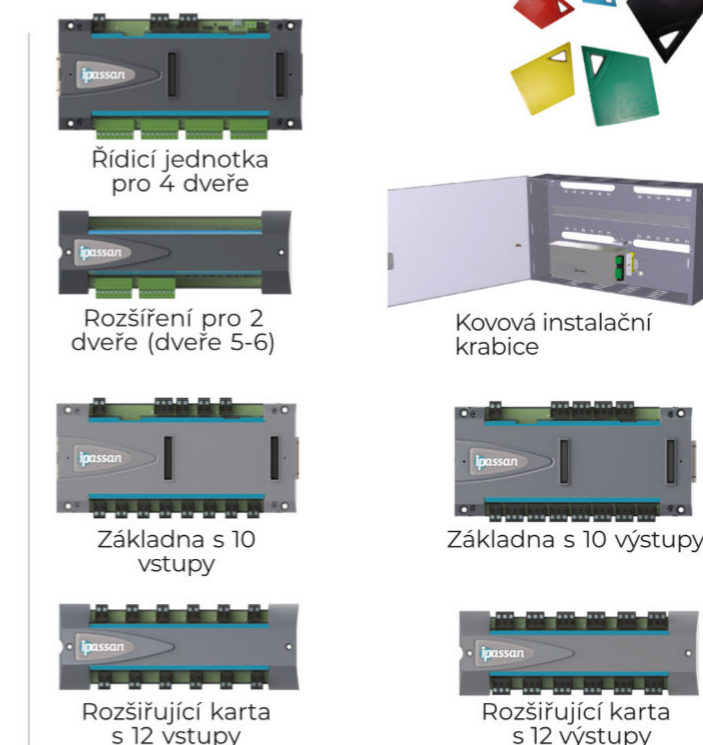

IPASSAN MANAGER

- > intuitivní rozhraní
- > uživatelské profily
- > záloha vašich dat
- > cloud nebo instalovaná aplikace,
neomezené aktualizace
- > správa parkování

SPECIFIKACE

- multifunkční displej
- hlasová navigace
- jednoduchá instalace a údržba
- magnetická smyčka
- upgrade firmware po sběrnici
- až 4 000 uživatelů
- instalační krabice s pantem a vertikálním nastavením
- hloubka 60 mm
- IK08 and IP54

PŘÍSLUŠENSTVÍ A MOŽNOSTI Položky

VSTUPNÍ PANELY

INSTALAČNÍ PŘÍSLUŠENSTVÍ

IPASSAN

IPASSAN INTEGRACE

FD-500-570 2VOICE INTERFACE PRO IPASSAN

- Pro 2-SMART panely toto rozšíření nepotřebujete. Slouží k integraci ostatních panelů systému 2VOICE do systému IPASSAN.
- zápis událostí do logu (volání, otevírání dveří z bytových stanic, ovládnání výtahu)
 - zvýšená ochrana díky spínání zámku mimo panel
 - ovládnání výtahu pro návštěvy i rezidenty
 - a jiné...