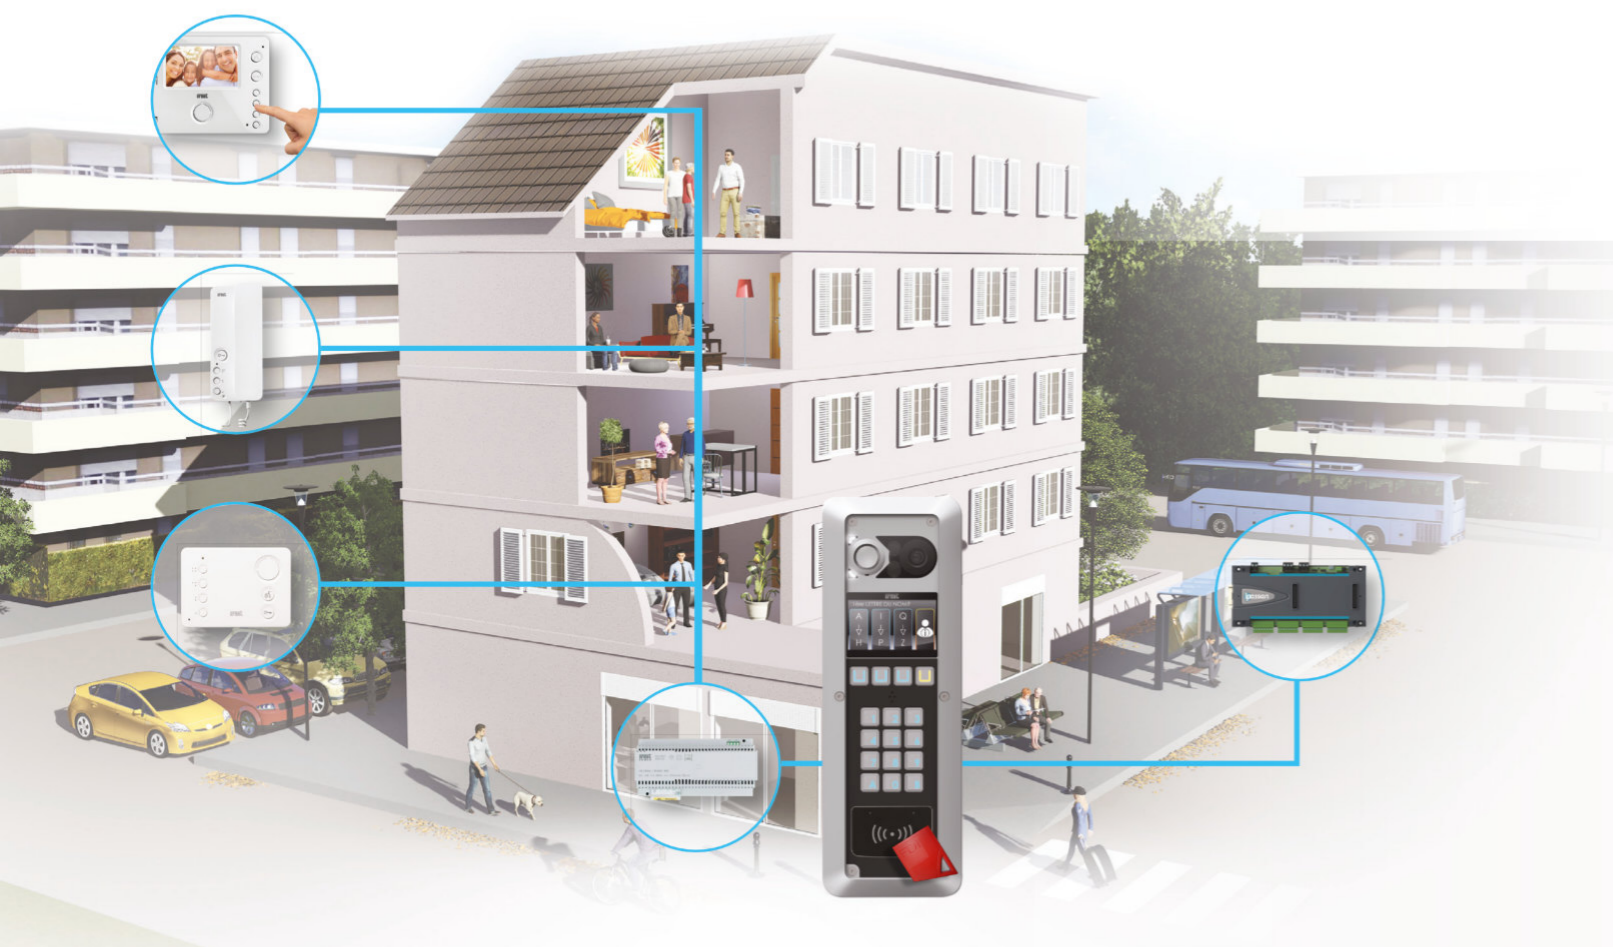

2-SMART PANEL

CHYTRÉ
A
ODOLNÉ ŘEŠENÍ

ACCESS CONTROL SPECIALIST

ONLINE SPRÁVA

Plná integrace do jediného systému

INTEGRACE KOMUNIKACE

Multifunkční displej.
Intuitivní ovládání.
Odolnost a zvýšené
zabezpečení.

PŘÍSTUPOVÝ SYSTÉM

Správa klíčů, dveří, jmen,
časových profilů...
Manuální povely (využití
např. pro recepční službu).

SPRÁVA VÝTAHŮ

Není potřeba přidavný
dekodér.
Ovládání pomocí
reléových výstupů,
nebo HLI interface.

CCTV INTEGRACE

Sledování nahraného
nebo živého video
streamu CCTV systému.

REZIDENČNÍ PORTÁL

Umožňuje rezidentům
rezervovat společné prostory a
vybavení (parkovací místa pro
hosty, sušárna, posilovna...).

PŘÍSLUŠENSTVÍ A MOŽNOSTI Položky

VSTUPNÍ PANELY

INSTALAČNÍ PŘÍSLUŠENSTVÍ

IPASSAN

IPASSAN INTEGRACE

FD-500-570 2VOICE INTERFACE PRO IPASSAN

- Pro 2-SMART panely toto rozšíření nepotřebujete. Slouží k integraci ostatních panelů systému 2VOICE do systému IPASSAN.
- zápis událostí do logu (volání, otevírání dveří z bytových stanic, ovládnání výtahu)
 - zvýšená ochrana díky spínání zámku mimo panel
 - ovládnání výtahu pro návštěvy i rezidenty
 - a jiné...