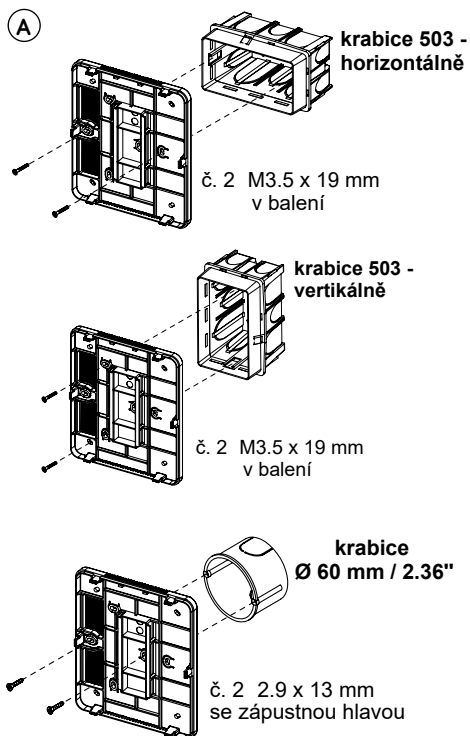

urmet

ZAŘÍZENÍ PRO PŘESMĚROVÁNÍ HOVORŮ PRO SYSTÉM 2VOICE S VÍCE BYTY 1083/83

Popis zařízení

1. Stavová LED
2. Tlačítko PROG/RESET
3. Konektor LAN
4. Přepínač pro definování typu napájení
5. Napájení zařízení
6. Svrky externího lokálního napájení
7. Svrky LINE IN/OUT
8. Propojka pro impedanční zakončení
9. Přepínač pro adresu stoupačky

Montáž na omítku

Technické údaje

Napájecí napětí: 24 V

Maximální odběr: 200 mA

Spotřebovaný výkon v provozu: 200 mA
max. 6 W

Provozní teplota:
-5 ÷ +45 °C | 23 ÷ 113 °F

Maximální vlhkost: 95 %

Ethernet: 10/100 Mb/s

Wi-Fi: 2,4 GHz (v souladu s IEEE 802.11
b/g/n) s interní anténou

Rozměry (DxVxH):
140 (~8 modulů DIN) x 90 x 60 mm
5,51 x 3,54 x 2,36 palce

Zapojení