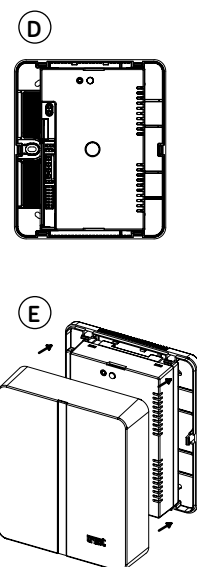

urmet

ZAŘÍZENÍ PRO PŘESMĚROVÁNÍ HOVORŮ PRO SYSTÉM 2VOICE S VÍCE BYTY 1083/83

Popis zařízení

1. Stavová LED
2. Tlačítko PROG/RESET
3. Konektor LAN
4. Přepínač pro definování typu napájení
5. Napájení zařízení
6. Svrky externího lokálního napájení
7. Svrky LINE IN/OUT
8. Propojka pro impedanční zakončení
9. Přepínač pro adresu stoupačky

Montáž na omítku

Technické údaje

Napájecí napětí: 24 V

Maximální odběr: 200 mA

Spotřebovaný výkon v provozu: 200 mA
max. 6 W

Provozní teplota:
-5 ÷ +45 °C | 23 ÷ 113 °F

Maximální vlhkost: 95 %

Ethernet: 10/100 Mb/s

Wi-Fi: 2,4 GHz (v souladu s IEEE 802.11
b/g/n) s interní anténou

Rozměry (DxVxH):
140 (~8 modulů DIN) x 90 x 60 mm
5,51 x 3,54 x 2,36 palce

Zapojení