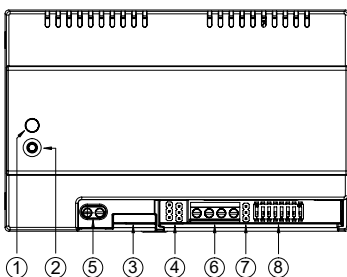

urmet

PŘESMĚROVÁNÍ HOVORŮ

Call Me

ZAŘÍZENÍ PRO PŘESMĚROVÁNÍ HOVORŮ PRO SYSTÉM 2VOICE S VÍCE BYTY 1083/83

- > Až 127 účastníků.
- > Ekonomicky nejvýhodnější řešení přesměrování hovoru - při použití pro 4 a více účastníků.
- > Žádné skryté poplatky - software, aplikace i cloud provoz jsou součástí ceny hardware.
- > Vybaveno Wi-Fi připojením a konektorem RJ45 pro bezdrátové nebo kabelové připojení k internetu.
- > Lze jej namontovat na povrch pomocí sady 1083/88 (bez napájení).
- > Kompatibilní se všemi bytovými audio a video stanicemi systému 2Voice.
- > Až 4 mobilní zařízení pro každou bytovou jednotku.
- > Přesměrovává hovory z vnějšího vstupního panelu a interkomu.
- > Do chytrého telefonu je třeba nainstalovat aplikaci **Urmet CallMe**.
- > Rozměry: 140 x 90 x 60 mm - 5,51 x 3,54 x 2,36 palce.
- > Instalace na lištu DIN: 8 modulů.
- > Zdroj 1083/24 je součástí dodávky.
Rozměry zdroje: 36 x 98 x 60 mm - 1,41 x 3,85 x 2,36 in - 2 moduly DIN

urmet

ZAŘÍZENÍ PRO PŘESMĚROVÁNÍ HOVORŮ PRO SYSTÉM 2VOICE S VÍCE BYTY 1083/83

Popis zařízení

1. Stavová LED
2. Tlačítko PROG/RESET
3. Konektor LAN
4. Přepínač pro definování typu napájení
5. Napájení zařízení
6. Svrky externího lokálního napájení
7. Svrky LINE IN/OUT
8. Propojka pro impedanční zakončení
9. Přepínač pro adresu stoupačky

Montáž na omítku

Technické údaje

Napájecí napětí: 24 V

Maximální odběr: 200 mA

Spotřebovaný výkon v provozu: 200 mA
max. 6 W

Provozní teplota:
-5 ÷ +45 °C | 23 ÷ 113 °F

Maximální vlhkost: 95 %

Ethernet: 10/100 Mb/s

Wi-Fi: 2,4 GHz (v souladu s IEEE 802.11
b/g/n) s interní anténou

Rozměry (DxVxH):
140 (~8 modulů DIN) x 90 x 60 mm
5,51 x 3,54 x 2,36 palce

Zapojení