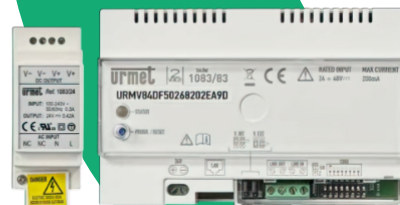

urmet

PŘESMĚROVÁNÍ HOVORŮ

Call Me

ZAŘÍZENÍ PRO PŘESMĚROVÁNÍ HOVORŮ PRO SYSTÉM 2VOICE S VÍCE BYTY 1083/83

- > Až 127 účastníků.
- > Ekonomicky nejvýhodnější řešení přesměrování hovoru - při použití pro 4 a více účastníků.
- > Žádné skryté poplatky - software, aplikace i cloud provoz jsou součástí ceny hardware.
- > Vybaveno Wi-Fi připojením a konektorem RJ45 pro bezdrátové nebo kabelové připojení k internetu.
- > Lze jej namontovat na povrch pomocí sady 1083/88 (bez napájení).
- > Kompatibilní se všemi bytovými audio a video stanicemi systému 2Voice.
- > Až 4 mobilní zařízení pro každou bytovou jednotku.
- > Přesměrovává hovory z vnějšího vstupního panelu a interkomu.
- > Do chytrého telefonu je třeba nainstalovat aplikaci **Urmet CallMe**.
- > Rozměry: 140 x 90 x 60 mm - 5,51 x 3,54 x 2,36 palce.
- > Instalace na lištu DIN: 8 modulů.
- > Zdroj 1083/24 je součástí dodávky.
Rozměry zdroje: 36 x 98 x 60 mm - 1,41 x 3,85 x 2,36 in - 2 moduly DIN

urmet

ZAŘÍZENÍ PRO PŘESMĚROVÁNÍ HOVORŮ PRO SYSTÉM 2VOICE S VÍCE BYTY 1083/83

Popis zařízení

1. Stavová LED
2. Tlačítko PROG/RESET
3. Konektor LAN
4. Přepínač pro definování typu napájení
5. Napájení zařízení
6. Svrky externího lokálního napájení
7. Svrky LINE IN/OUT
8. Propojka pro impedanční zakončení
9. Přepínač pro adresu stoupačky

Montáž na omítku

Technické údaje

Napájecí napětí: 24 V

Maximální odběr: 200 mA

Spotřebovaný výkon v provozu: 200 mA
max. 6 W

Provozní teplota:
-5 ÷ +45 °C | 23 ÷ 113 °F

Maximální vlhkost: 95 %

Ethernet: 10/100 Mb/s

Wi-Fi: 2,4 GHz (v souladu s IEEE 802.11
b/g/n) s interní anténou

Rozměry (DxVxH):
140 (~8 modulů DIN) x 90 x 60 mm
5,51 x 3,54 x 2,36 palce

Zapojení